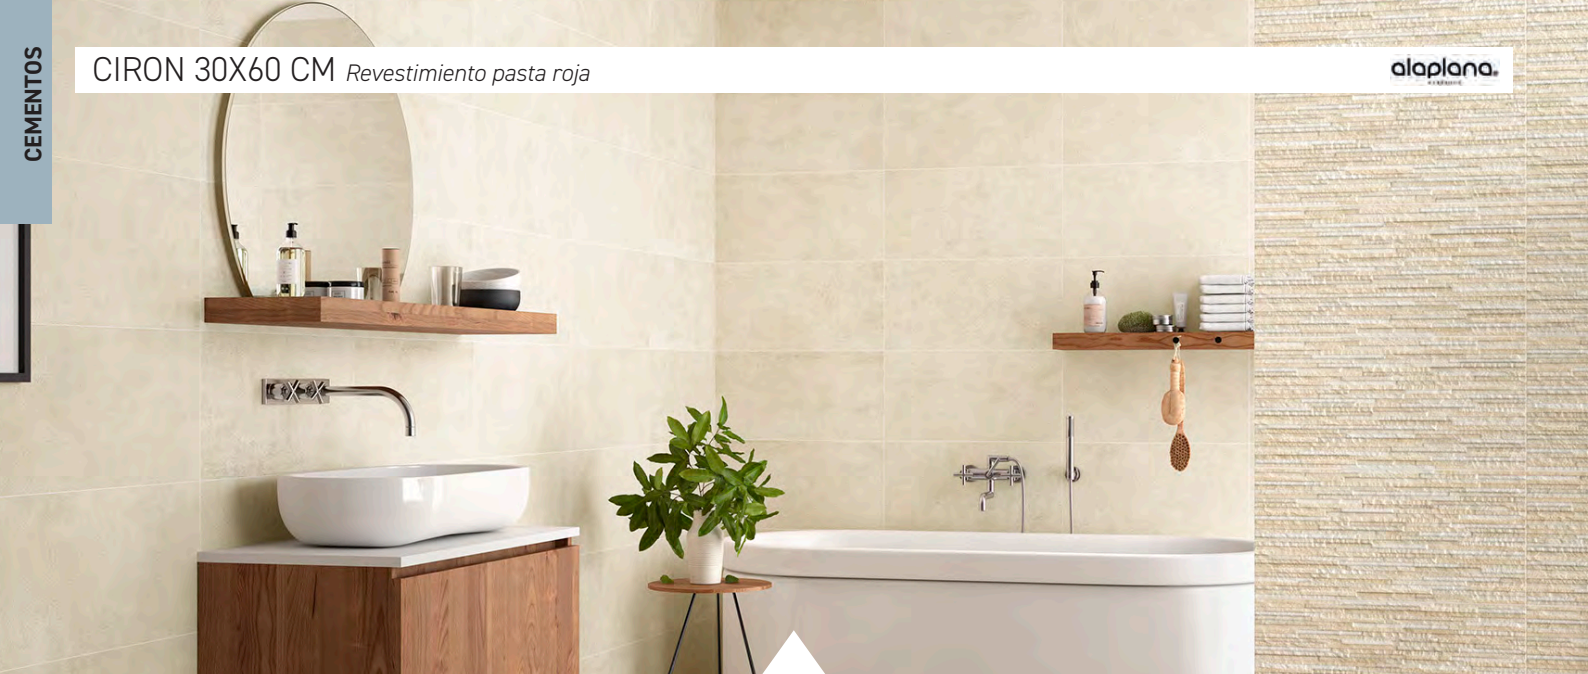

ENERGY Natural mate

ENERGY Natural mate antislip

ENERGY Gris mate

ENERGY Gris mate antislip

03 | ESPECIAL CERÁMICA

CIRON 30X60 CM *Revestimiento pasta roja*

CIRON Bone Mate

CIRON Beige Mate