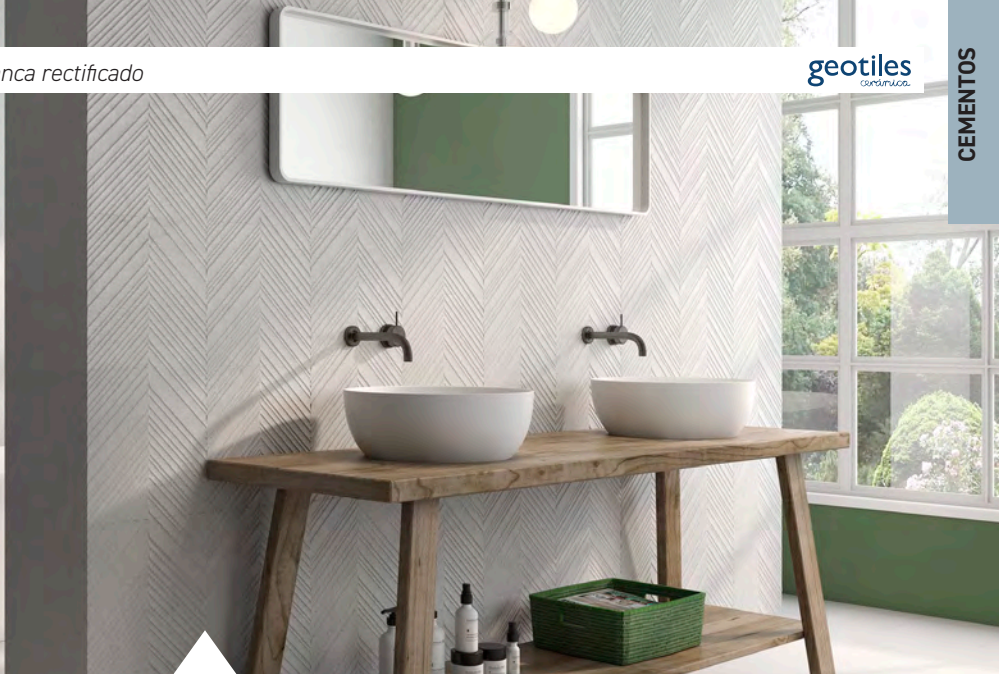

NASCA 30X90 CM *Revestimiento pasta blanca rectificado*

geotiles
cerámica

CEMENTOS

NASCA Marfil