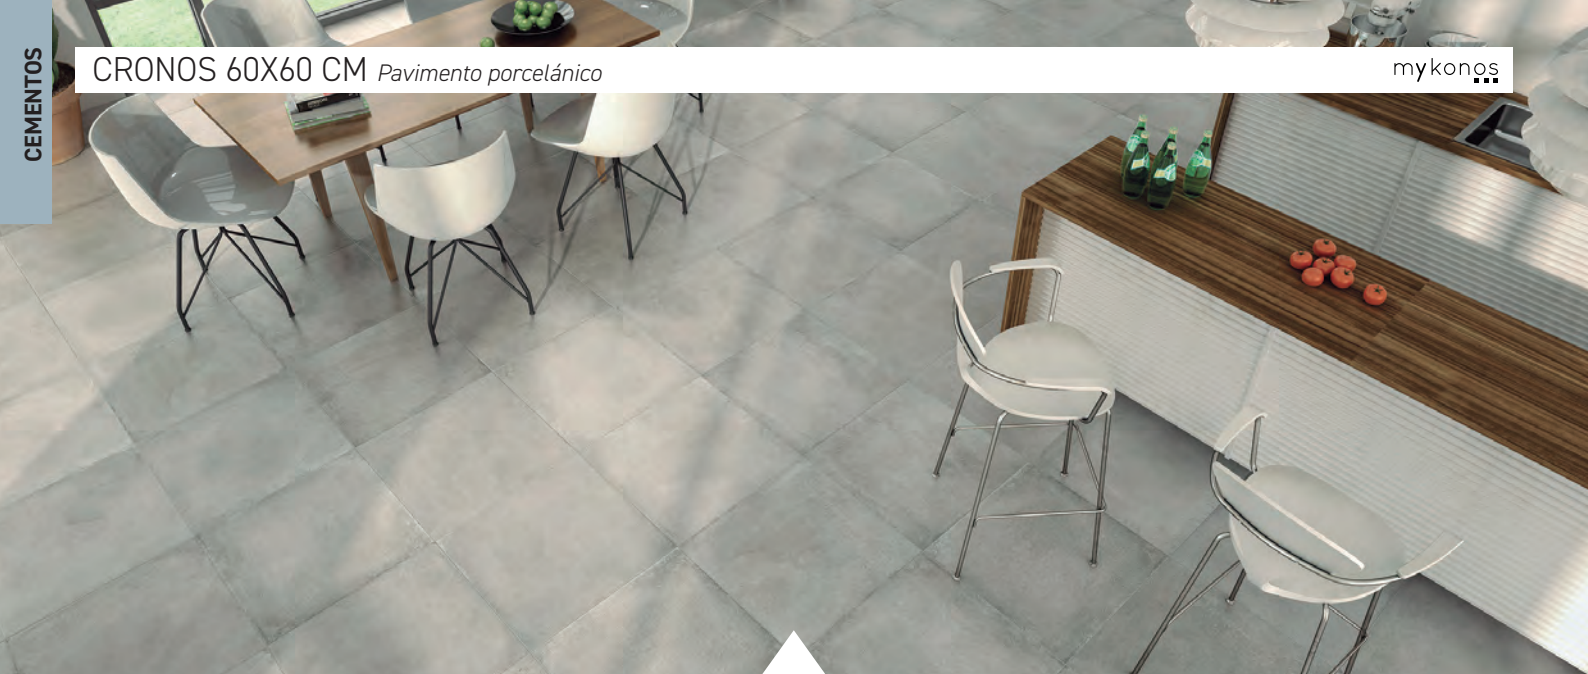

07 | ESPECIAL CERÁMICA

CRONOS 60X60 CM *Pavimento porcelánico*

mykonos

CRONOS Blanco

CRONOS Beige

CRONOS Gris

CRONOS Grafito

SILEX Ivory