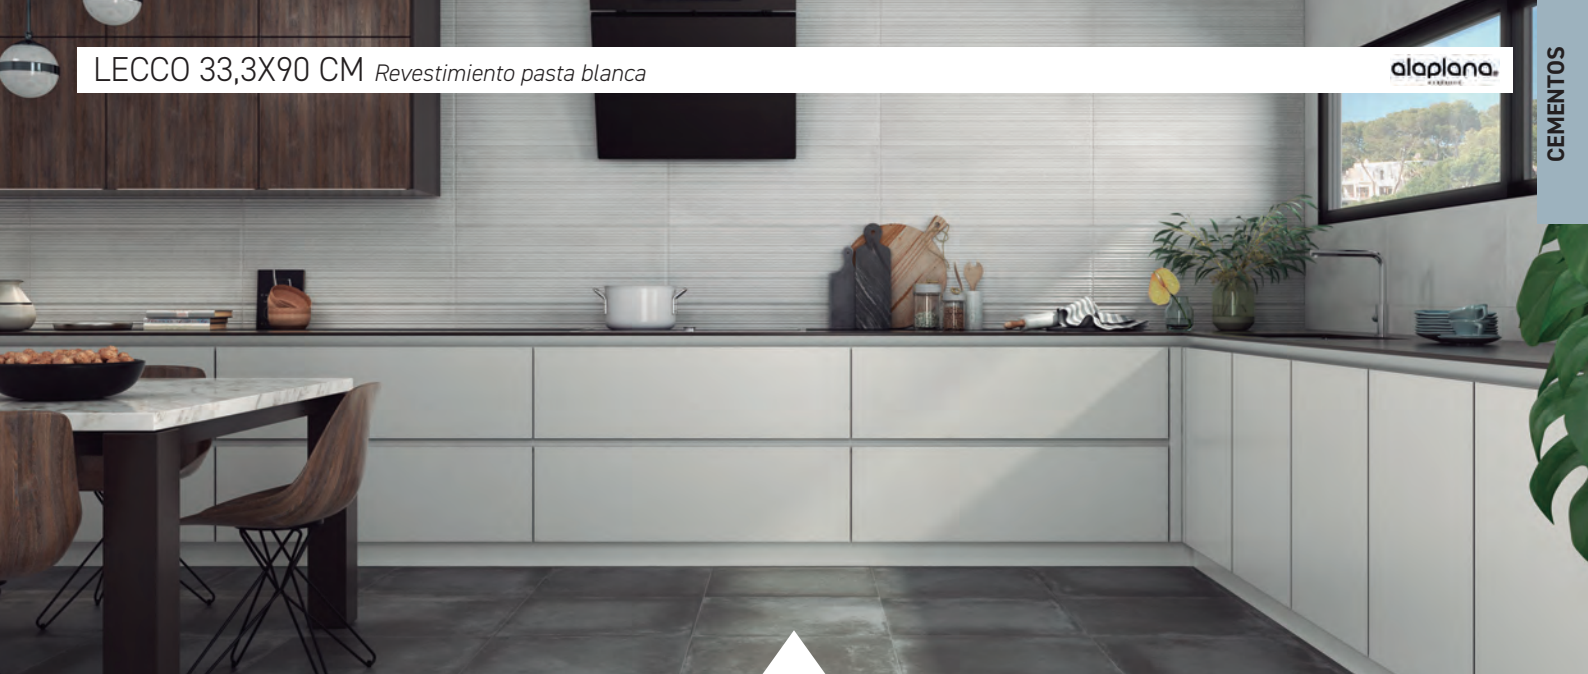

CIRON Mosaic Warm Mate

CIRON White Mate

CIRON Grey Mate

CIRON Mosaic Cold Mate

LECCO 33,3X90 CM *Revestimiento pasta blanca*

alaplana.
cerámica

CEMENTOS

LECCO Blanco