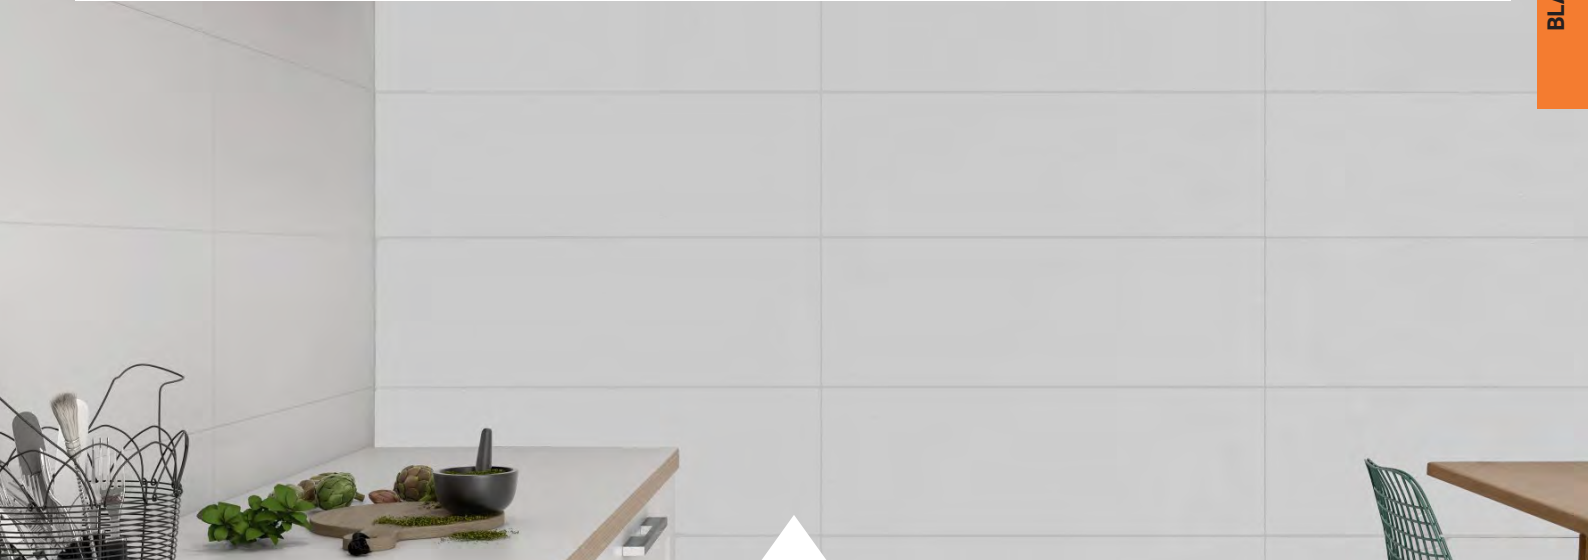

CERAMIK LENA 30X60 CM

Revestimiento pasta blanca rectificado

CERAMIK AURA 30X90 CM

Revestimiento pasta blanca rectificado

LENA Brillo